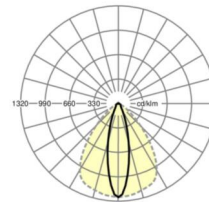

ÉCLAIRAGISME

Équipement	LED, Rendu des couleurs/Température de couleur CRI ≥ 80 / 4000K
Tolérance de localisation chromatique (MacAdam)	3SDCM
Flux lumineux nominal	21441lm
Longévité des sources LED	50000h L80/B10 (Tq 25°C), 70000h L80/B50 (Tq 25°C)
Efficacité lumineuse du luminaire	163lm/W
Angle de rayonnement	25° (C0) / 100° (C90)
UGR trans./long.	19.6 / 24.9

<https://www.regiolux.de/fr/article/19520026250>

Référence	LED 21000lm 840
ηLB	100 %
Φ ↓/↑	98 % / 2 %
UGR trans./long.	19.6 / 24.9

Dimensions

L	2299 mm	Longueur
B	55 mm	Largeur
H	37 mm	Hauteur
