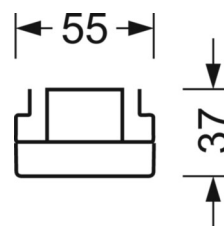

MÉCANIQUE

Couleur du boîtier	blanc signalisation RAL 9016
Cotes (Long.xLarg.xH/DxH)	2299mm x 55mm x 37mm
Poids (net)	2.2kg
Type de montage	Montage sur système de rail support, Structure lumineuse

LIEN PROFOND

<https://www.regiolux.de/fr/article/19520026250>

Référence	LED 21000lm 840
ηLB	100 %
Φ ↓/↑	98 % / 2 %
UGR trans./long.	19.6 / 24.9

Dimensions

L	2299 mm	Longueur
B	55 mm	Largeur
H	37 mm	Hauteur
