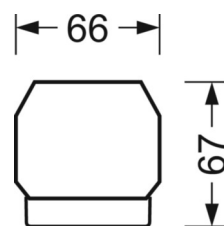

MÉCANIQUE

Couleur du boîtier	blanc signalisation RAL 9016
Cotes (Long.xLarg.xH/DxH)	2299mm x 55mm x 37mm
Poids (net)	2.2kg
Type de montage	Montage sur système de rail support, Structure lumineuse

LIEN PROFOND

<https://www.regiolux.de/fr/article/19520026250>

Référence	LED 21000lm 840
ηLB	100 %
Φ ↓/↑	98 % / 2 %
UGR trans./long.	19.6 / 24.9

Dimensions

L	2299 mm	Longueur
B	55 mm	Largeur
H	37 mm	Hauteur
